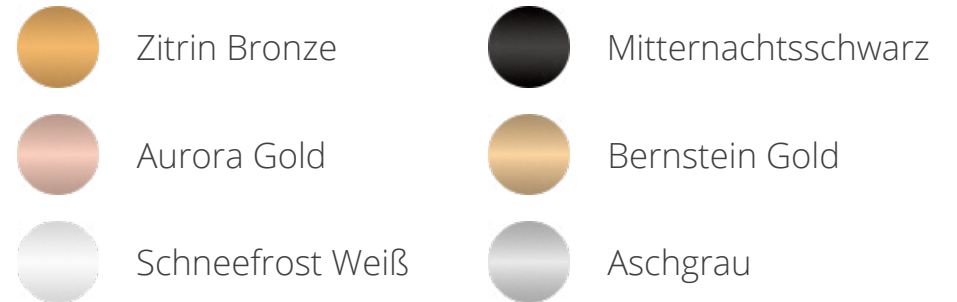

OCEA STYLE SMART BADEZIMMER TV PRODUKTBROSCHÜRE

SCHNELLLINKS

OCEA STYLE SMART BADEZIMMER TV

Ocea Style ist ein smarter Badezimmer-Fernseher. Es ist wasserdicht, Android Smart, einfach zu installieren, einfach zu bedienen und einfach mit einer großen Auswahl zu kombinieren von Farben, Designs und Größen. Wenn der Ocea Style ausgeschaltet ist, verschwindet der Fernseher und verwandelt sich in einen wunderschönen Silberspiegel. Entwickelt und hergestellt von Evervue USA Inc, mit fast 20 Jahren Erfahrung in den Bereichen die Badezimmer-TV-Industrie. Ocea Style ist nach den höchsten wasserdichten Standards (IPX6) gebaut, und du kannst Ocea überall installieren, wo du willst, in der Nähe der Badewanne oder sogar unter der Dusche.

FARBAUSWAHL

Ocea Style Smart Touch Badezimmer TV ist in verschiedenen Holz-Design-Rahmen und in schönen matten Aluminiumfarben erhältlich. Die Rahmen sind aus langlebigem und wasserfestem Aluminium, wartungsfrei.

Mattfarben

Holzfarben

TV-GRÖßEN

Wählen Sie die Größe, die für Sie am besten geeignet ist.

Alle Größen verfügen über exakt die gleichen Funktionen. Ocea Style Größen von 28" und größer, kommen mit 4K Auflösung Bildqualität.