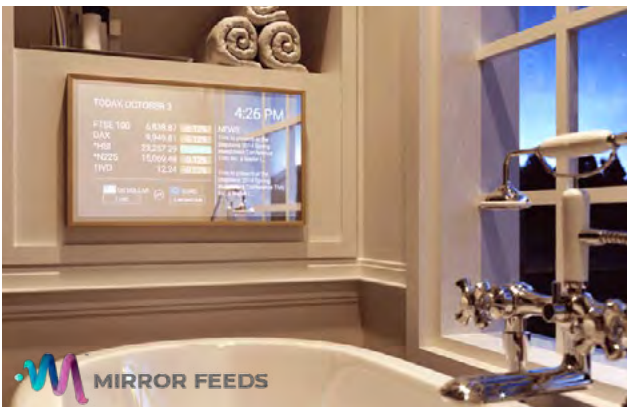

OCEA STYLE SMART BADEZIMMER TV PRODUKTBROSCHÜRE

SCHNELLLINKS

OCEA STYLE SMART BADEZIMMER TV

Ocea Style ist ein smarter Badezimmer-Fernseher. Es ist wasserdicht, Android Smart, einfach zu installieren, einfach zu bedienen und einfach mit einer großen Auswahl zu kombinieren von Farben, Designs und Größen. Wenn der Ocea Style ausgeschaltet ist, verschwindet der Fernseher und verwandelt sich in einen wunderschönen Silberspiegel. Entwickelt und hergestellt von Evervue USA Inc, mit fast 20 Jahren Erfahrung in den Bereichen die Badezimmer-TV-Industrie. Ocea Style ist nach den höchsten wasserdichten Standards (IPX6) gebaut, und du kannst Ocea überall installieren, wo du willst, in der Nähe der Badewanne oder sogar unter der Dusche.

Du kannst das Reden übernehmen

Ocea Style ist kompatibel mit Google Assistant und Alexa. Die Zepp-Fernbedienung verfügt über ein eingebautes Mikrofon, das einfach zu bedienen ist, aber auch leicht auszuschalten ist, wenn Sie es nicht benutzen möchten.

Schlankes Design

Mit einer Dicke von nur 35 mm (1,4") wird Ocea Style in jedem Badezimmer großartig aussehen. Die Seiten schließen fast spaltfrei zur wand.

12 Volt sicher, Wasserdicht

Ocea Style wird sicher mit 12 Volt oder 24 Volt (für Modell 32" und größer) betrieben, was Ihnen Sicherheit gibt, wenn Sie elektrische geräte im Badezimmer verwenden.

Höre es, Um es zu Glauben

Ocea Style verfügt über großartige, hochwertige Lautsprecher, die auf der Rückseite des Fernsehers integriert sind. Sie bieten ein wunderbares Klangerlebnis in Ihrem Badezimmer.