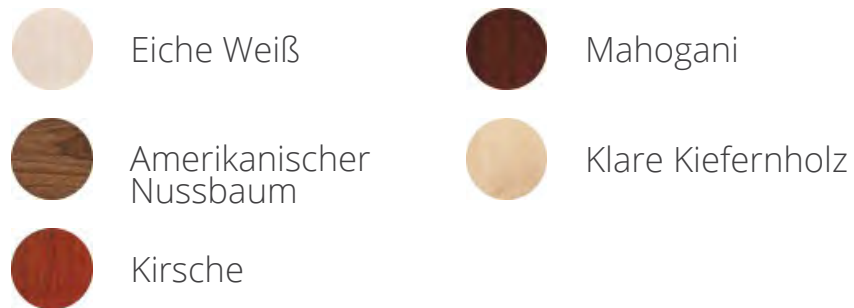

OCEA STYLE SMART BADEZIMMER TV PRODUKTBROSCHÜRE

SCHNELLLINKS

OCEA STYLE SMART BADEZIMMER TV

Ocea Style ist ein smarter Badezimmer-Fernseher. Es ist wasserdicht, Android Smart, einfach zu installieren, einfach zu bedienen und einfach mit einer großen Auswahl zu kombinieren von Farben, Designs und Größen. Wenn der Ocea Style ausgeschaltet ist, verschwindet der Fernseher und verwandelt sich in einen wunderschönen Silberspiegel. Entwickelt und hergestellt von Evervue USA Inc, mit fast 20 Jahren Erfahrung in den Bereichen die Badezimmer-TV-Industrie. Ocea Style ist nach den höchsten wasserdichten Standards (IPX6) gebaut, und du kannst Ocea überall installieren, wo du willst, in der Nähe der Badewanne oder sogar unter der Dusche.

FARBAUSWAHL

Ocea Style Smart Touch Badezimmer TV ist in verschiedenen Holz-Design-Rahmen und in schönen matten Aluminiumfarben erhältlich. Die Rahmen sind aus langlebigem und wasserfestem Aluminium, wartungsfrei.

Mattfarben

Holzfarben

TV-GRÖßEN

Wählen Sie die Größe, die für Sie am besten geeignet ist.

Alle Größen verfügen über exakt die gleichen Funktionen. Ocea Style Größen von 28" und größer, kommen mit 4K Auflösung Bildqualität.

OCEA STYLE EIGENSCHAFTEN

Ocea Style is Super Smart

Ocea Style ist ein voll ausgestatteter Smart TV. Verbinden Sie sich einfach mit Wi-Fi, melden Sie sich mit Ihrem Konto an und genießen Sie das World Wide Web. Sehen Sie sich Netflix, Youtube, die neuesten Nachrichten und natürlich Live-TV (laden Sie die App Ihres Anbieters herunter), sehen Sie Ihre Fotoalben, verbinden Sie sich mit Freunden und vieles mehr. Fast alles, was Sie auf Ihrem Smartphone tun können, können Sie auf dem Ocea Style tun.